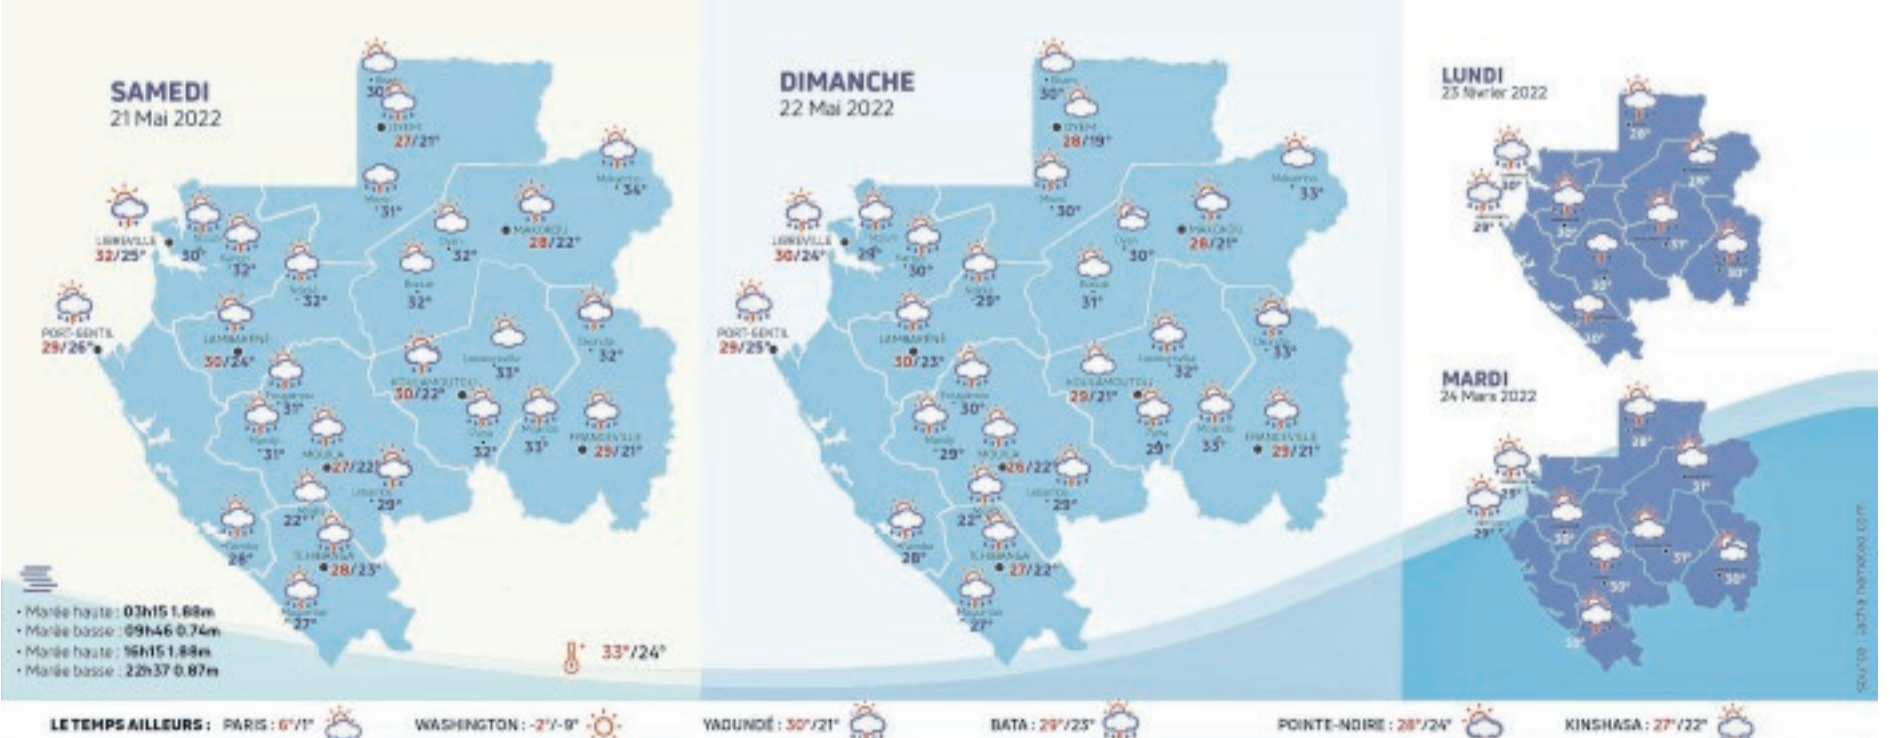

Ogar assurances

CHEZ OGAR ASSURANCES VOTRE ASSURANCE AUTOMOBILE DEVIENT **AUTO-ZEN**

NOUVELLES GARANTIES
A L'ÉCOUTE DE SA CLIENTELE
DE NOUVEAUX PARTENAIRES

1881 Libreville
Boulevard de l'Indépendance
contact : +241 11 76 15 96
www.groupeogar.com
Facebook : Groupe Ogar

Pensée du jour
« *Le malheur est le meilleur des maîtres : il a sa méthode bien à lui, mais il ne manque jamais son but.* »
Mihai Eminescu (écrivain roumain, 1850-1889)

L'éphéméride
21 mai 1956 : Les Etats-Unis font exploser leur première bombe à hydrogène sur l'atoll de Bikini dans le Pacifique.
141e jour de l'année- 224 jours restants - 20e semaine
Nous fêtons les Constantin ainsi que les Gisèle et Thibaud.

L'horoscope du jour

Bélier (23/3-20/4)
Nuages en vu pour les couples ! Vous risquez d'évoluer dans une situation difficile et compliquée, votre vie de couple devant traverser une journée...

Taureau (21/4-20/5)
De l'agitation dans l'air. Quelques petits incidents émailleront votre vie de couple, qui sera faite de brouilles et de réconciliations successives...

Gémeaux (21/5-21/6)
Ce climat astral favorisera davantage les amours sérieux que les flirts. Si votre couple tend à battre de l'aile, cherchez immédiatement à remédier...

Cancer (22/6-23/7)
Aujourd'hui, les célibataires auront toutes les chances de faire une rencontre décisive s'ils ne sont pas trop étourdis ou exigeants. Quant aux...

Lion (24/7-23/8)
Vos sentiments seront troublés par une imagination excessive. Le plus souvent, vous verrez la vie sous un angle exagérément pessimiste, et le...

Vierge (24/8-23/9)
Ambiance morose aujourd'hui. La présence conflictuelle des planètes Vénus et Uranus dans votre Ciel provoquera une atmosphère conjugale assez...

Balance (24/9-23/10)
Célibataires, la situation ne sera pas très rose, surtout pour les sujets du premier décans. Vous devrez subir les aspects planétaires négatifs...

Scorpion (24/10-22/11)
Neptune, pour les célibataires, sera très propice à l'épanouissement amoureux. Il conjuguera à la fois le romantisme, le sérieux, le sens du...

Sagittaire (23/11-22/12)
Jupiter influence vos rencontres. Du coup, l'amour forcément, sera au rendez-vous. Et comme Pluton sera aussi dans les parages, à l'amour s'ajoutera...

Capricorne (23/12-20/1)
Dialoguez! Profitez de cette ambiance planétaire plus sereine que d'habitude pour faire part à votre conjoint des idées que vous obsèdent, des...

Verseau (21/1-19/2)
Brusquement, la personne qui partage votre vie vous apparaîtra sous un jour très différent, et l'incompréhension pourrait s'installer dans votre...

Poissons (20/2-22/3)
Votre vie de couple risque de passer par une zone de turbulences. Mais, au lieu de fulminer ou de vous enfermer dans des reproches stériles,...